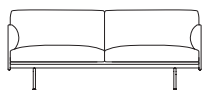

40 cm / 15.7"

111 cm / 43.7"

78 cm / 30.7"

STUDIO SOFA 220 CM / 86.6"

71 cm / 28"  
SH 40 cm / 15.7"

W 220 cm / 86.6"  
SW 200 cm / 78.7"

76 cm / 29.9"  
SD 54 cm / 21.3"

STUDIO SOFA 170 CM / 66.9"

W 263 cm / 103.5"  
SW 243 cm / 95.7"

86 cm / 33.9"  
SD 62 cm / 24.4"

168 cm / 66.1"

95 cm / 37.4"

142 cm / 55.9"  
SD 122 cm / 48"

DAYBED

200 cm / 78.8"

82 cm / 32.3"