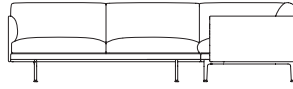

CORNER SOFA

255 cm / 100.4"

255 cm / 100.4"