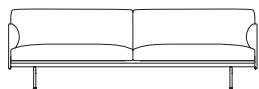

3 1/2-SEATER

71 cm / 28"  
SH 40 cm / 15.7"

W 255 cm / 100.4"  
SW 235 cm / 92.5"

84 cm / 33.1"  
SD 62 cm / 24.4"

3-SEATER

71 cm / 28"  
SH 40 cm / 15.7"

W 220 cm / 86.6"  
SW 200 cm / 78.7"

84 cm / 33.1"  
SD 62 cm / 24.4"

2-SEATER

71 cm / 28"  
SH 40 cm / 15.7"

W 170 cm / 66.9"  
SW 150 cm / 59.1"

84 cm / 33.1"  
SD 62 cm / 24.4"

CHAIR

88 cm / 34.6"

86 cm / 33.9"  
SD 62 cm / 24.4"

POUF

40 cm / 15.7"

111 cm / 43.7"

78 cm / 30.7"

STUDIO SOFA 220 CM / 86.6"

71 cm / 28"  
SH 40 cm / 15.7"

W 220 cm / 86.6"  
SW 200 cm / 78.7"

76 cm / 29.9"  
SD 54 cm / 21.3"

STUDIO SOFA 170 CM / 66.9"