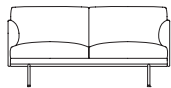

STUDIO SOFA 140 CM / 55.1"

71 cm / 28"
SH 40 cm / 15.75"

W 140 cm / 55.1"
SW 120 cm / 47.2"

76 cm / 29.9"
SD 54 cm / 21.3"